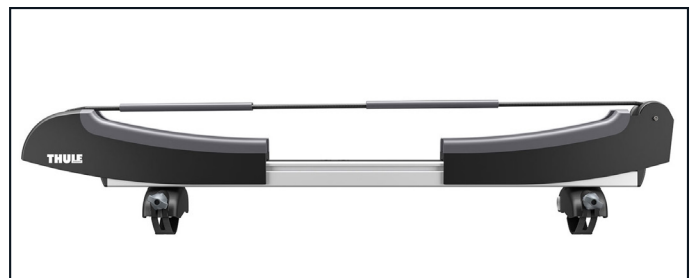

Movement that inspires

Rack de Teto

Alumínio Edge Clamp - Rio R\$3.533,76

Código Kia: 7205721572145050
Barra aerodinâmica premium que proporciona um passeio excepcionalmente silencioso e facilita a instalação de acessórios.

Alumínio Evo - Carnival R\$2.959,20

Código Kia: 711307534057

Alumínio Evo - Stonic R\$2.755,60

Código Kia: K9594

Suportes

Bicicleta - Sorento Mk IV

R\$5.722,94

Código Kia: K993

Bicicleta Pro - Ride

R\$1.796,70

Código Kia: K298

Suporte para bicicletas vertical para montagem mais rápida e conveniente - para bicicletas com até 20 kg.

Bicicleta Free - Ride

R\$869,20

Código Kia: K532

Suporte para bicicletas vertical, funcional e fácil de usar que atende a todas as necessidades básicas.

Prancha - StandUp SUP

R\$2.640,60

Código Kia: K810001

O exclusivo design telescópico oferece ajuste personalizado para pranchas com até 34 polegadas de largura.

Bagageiro de Teto

Ranger - 90 (280 Litros)
R\$3.067,20